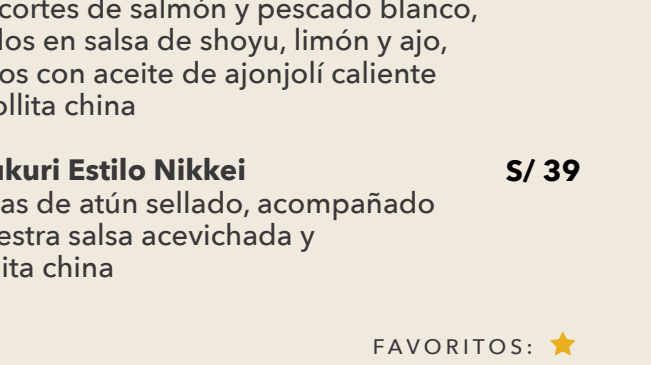

EDO SUSHI BAR

CONTACTANOS

- Realiza tu pedido a través de nuestro call center

(01) 434 - 4545

OPCIONES DE PAGO:

Nuestras operadoras te brindarán el detalle de cada una de las opciones:

- Transferencia BCP*
  Transferencia interbancaria inmediata*
  Pago link*
  POS

*Pago sin contacto

OPCIONES DE PEDIDO:

CONSULTA NUESTRAS ZONAS DE COBERTURA EN:

www.edosushibar.com

EdoSushiBarPeru

Nuestros precios incluyen todos los impuestos de ley

PIQUEOS

Un buen comienzo para cualquier ocasión

- Garlic edamame S/ 19
  Edamame S/ 17
  Age gyoza S/ 28
  Ebi furai S/ 39
  Tori no karage S/ 35
  Chickenkatsu S/ 35
  Sakana Furai S/ 35
  Teru maki S/ 37
  Tartare No Crispy S/ 27