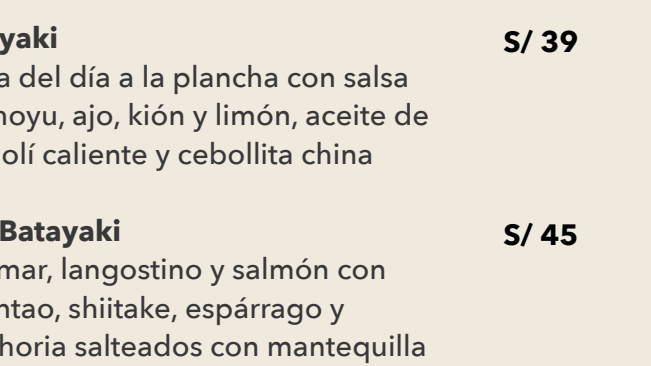

FAVORITOS: ★

PLATOS CALIENTES

- Yaki bifu udon S/ 43
  Yasaitame de pollo S/ 35
  Yasaitame de langostinos S/ 39
  Yasaitame de pescado S/ 39
  Yasaitame mixto S/ 39
  Tori Teriyaki S/ 33
  Salmón Teriyaki S/ 45
  Oiruyaki S/ 39
  Edo Batayaki S/ 45
  Batayaki Shake S/ 45
  Batayaki Ebi S/ 45
  Tenyaki S/ 39
  Tempura Moriawase S/ 37