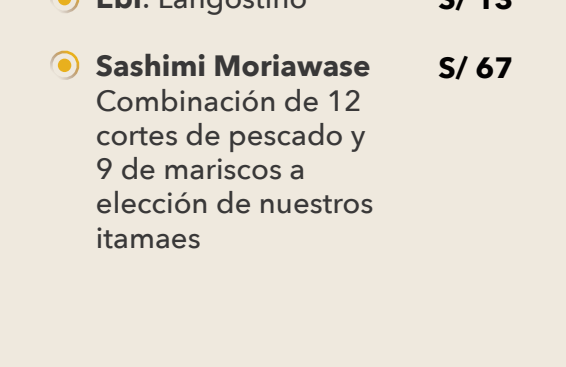

ENSALADAS

- Kyuri Salad S/ 21
  Seaweed Salad S/ 20