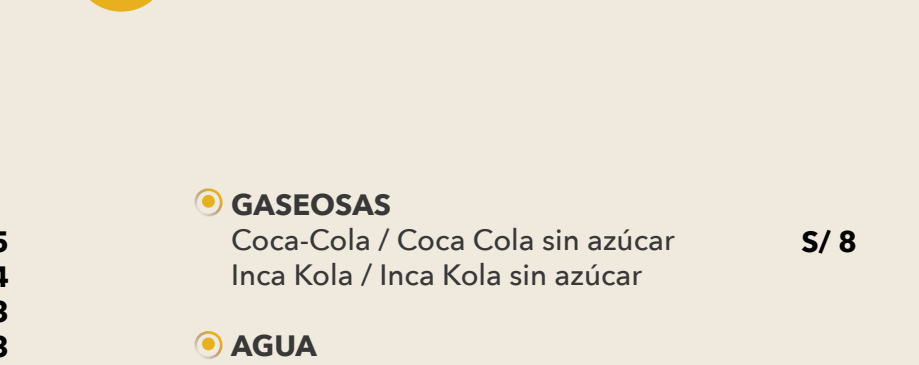

PAQUETES A TU MEDIDA

(DE 02 A 03 PERSONAS)

- PAQUETE N°1 S/ 125
  PAQUETE N°2 S/ 125

PROMOCIONES SUJETAS A STOCK MÍNIMO DE 50 UNIDADES POR LOCAL. LAS PROMOCIONES NO SON ACUMULABLES CON OTROS DESCUENTOS.

PAQUETES EDO EXPRESS

Makis a elección: Acevichado, Shogun, Furai, California, Samurai, Parrillero, Harayuku, Pako y Seiji
Bebidas a elección: Agua San Luis, Inca Kola, Inca Kola sin azúcar, Coca Cola y Coca Cola sin azúcar

- EDO EXPRESS 1 S/ 36
  EDO EXPRESS 2 S/ 69
  EDO EXPRESS 3 S/ 99