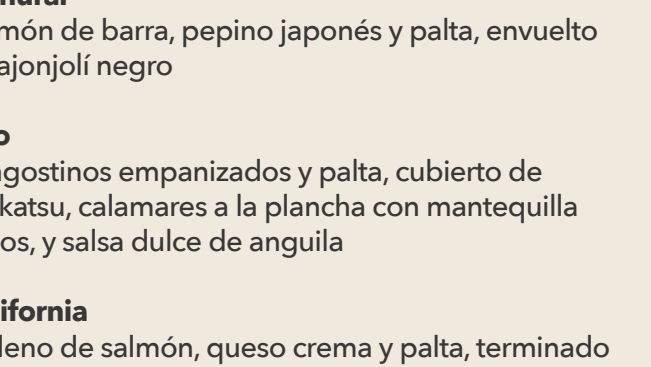

FAVORITOS: ★

MAKIS

Rollos de arroz creados para diferentes paladares

10 piezas S/ 35 - 05 piezas S/ 19

- Seiji
  Harayuku
  Acevichado
  Shogun
  Pako
  Masaki
  Parrillero
  Parmesano
  Pizza
  Furai
  Samurai
  Edo
  California