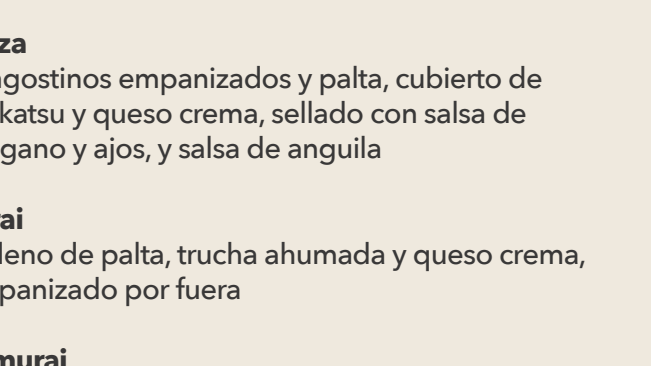

NIGIRI

02 piezas

- Shake: Salmón S/ 11
  Maguro: Atún S/ 11
  Katsuo: Bonito S/ 11
  Pescado blanco de temporada S/ 11
  Tako: Pulpo S/ 10
  Ebi: Langostino S/ 10
  Unagi: Anguila de río S/ 16

GUNKAN & TEMAKI

Gunkan 02 piezas

- Uni: Erizo S/ 15
  Kani: Pulpa de cangrejo S/ 13
  Ikura: Ovas de salmón S/ 15
  Tobiko: Ovas de pez volador S/ 13
  TNT S/ 13
  Tartare de atún S/ 13
  Tartare de Salmón S/ 13

Temaki 01 pieza

- Tradicionales S/ 17
  Especiales S/ 19
  Con Productos Importados S/ 21