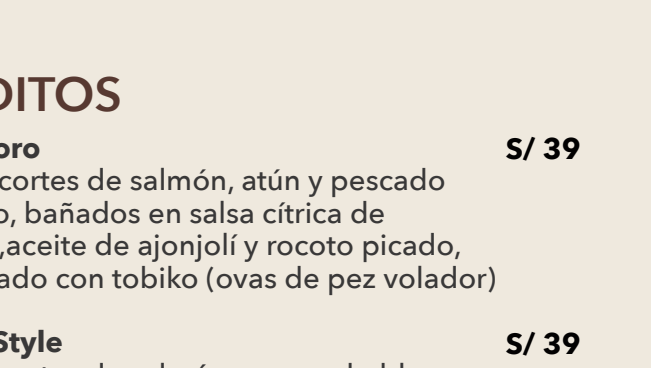

EDO SUSHI BAR

CONTACTANOS

- Realiza tu pedido a través de nuestro call center

(01) 434 - 4545

OPCIONES DE PAGO:

Nuestras operadoras te brindarán el detalle de cada una de las opciones:

- Transferencia BCP*
  Transferencia interbancaria inmediata*
  Pago link*
  POS

*Pago sin contacto

OPCIONES DE PEDIDO:

CONSULTA NUESTRAS ZONAS DE COBERTURA EN:

www.edosushibar.com

EdoSushiBarPeru

Nuestros precios incluyen todos los impuestos de ley

PIQUEOS

Un buen comienzo para cualquier ocasión

- Garlic edamame S/ 19
  Edamame S/ 17
  Age gyoza S/ 28
  Ebi furai S/ 39
  Tori no karage S/ 35
  Chickenkatsu S/ 35
  Sakana Furai S/ 35
  Teru maki S/ 37
  Tartare No Crispy S/ 27